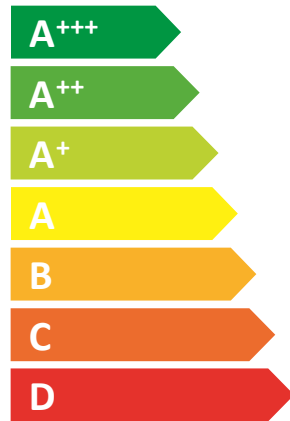

**ENERG**  
енергия · ενεργεια

Y IJA  
IE IA

**elco**

**AEROTOP EVO 65**

35 °C

**A ++**

**80 dB**

- - kW
- **45 kW**
- - kW

# ENERGY

**elco**

**AEROTOP EVO 65**

35 °C

**A ++**

**80 dB**

- - kW
- **45 kW**
- - kW

2019