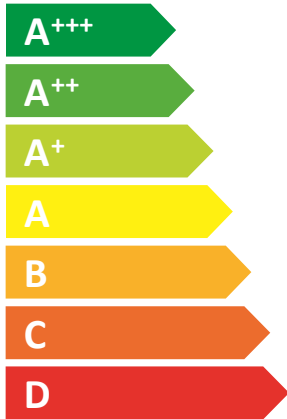

**ENERG**  
енергия · ενεργεια

Y IJA  
IE IA

**elco**

**AEROTOP EVO 65**

35 °C

**A ++**

**80 dB**

- - kW
- **45 kW**
- - kW

# ENERGY

**elco**

**AEROTOP EVO 65**

35 °C

**A ++**

**80 dB**

- - kW
- **45 kW**
- - kW

2019