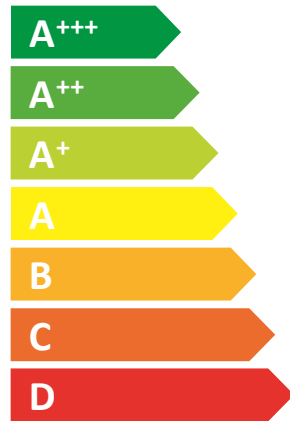

ENERG
енергия · ενεργεια

Y IJA
IE IA

elco

AEROTOP EVO 27

35 °C

A ++

76 dB

- - kW
- **23 kW**
- - kW

2019

811/2013

ENERGY

elco

AEROTOP EVO 27

35 °C

A ++

76 dB