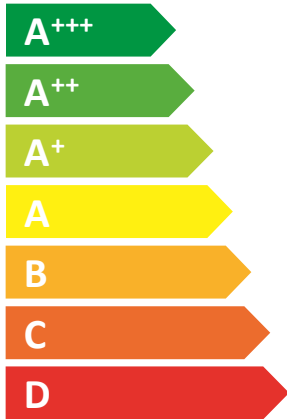

ENERG
енергия · ενεργεια

Y IJA
IE IA

elco

AEROTOP EVO 27

35 °C

A ++

76 dB

- - kW
- **23 kW**
- - kW

2019

811/2013

ENERGY

elco

AEROTOP EVO 27

35 °C

A ++

76 dB