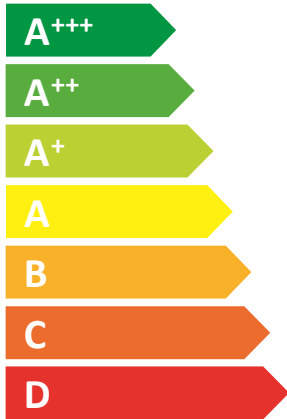

**ENERG**  
енергия · ενεργεια

Y IJA  
IE IA

**elco**

**AEROTOP EVO 24**

35 °C

**A ++**

**75 dB**

- - kW
- **20 kW**
- - kW

# ENERGY

**elco**

**AEROTOP EVO 24**

35 °C

**A ++**

**75 dB**

- - kW
- **20** kW
- - kW

2019