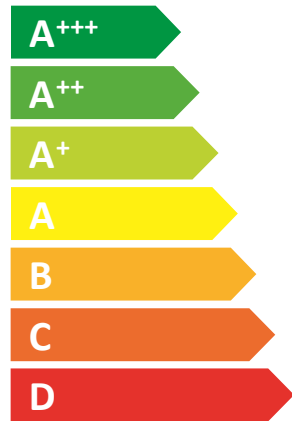

**ENERG**  
енергия · ενεργεια

Y IJA  
IE IA

**elco**

**AEROTOP EVO 24**

35 °C

**A ++**

**75 dB**

- - kW
- **20 kW**
- - kW

# ENERGY

**elco**

**AEROTOP EVO 24**

35 °C

**A ++**

**75 dB**

- - kW
- **20** kW
- - kW

2019